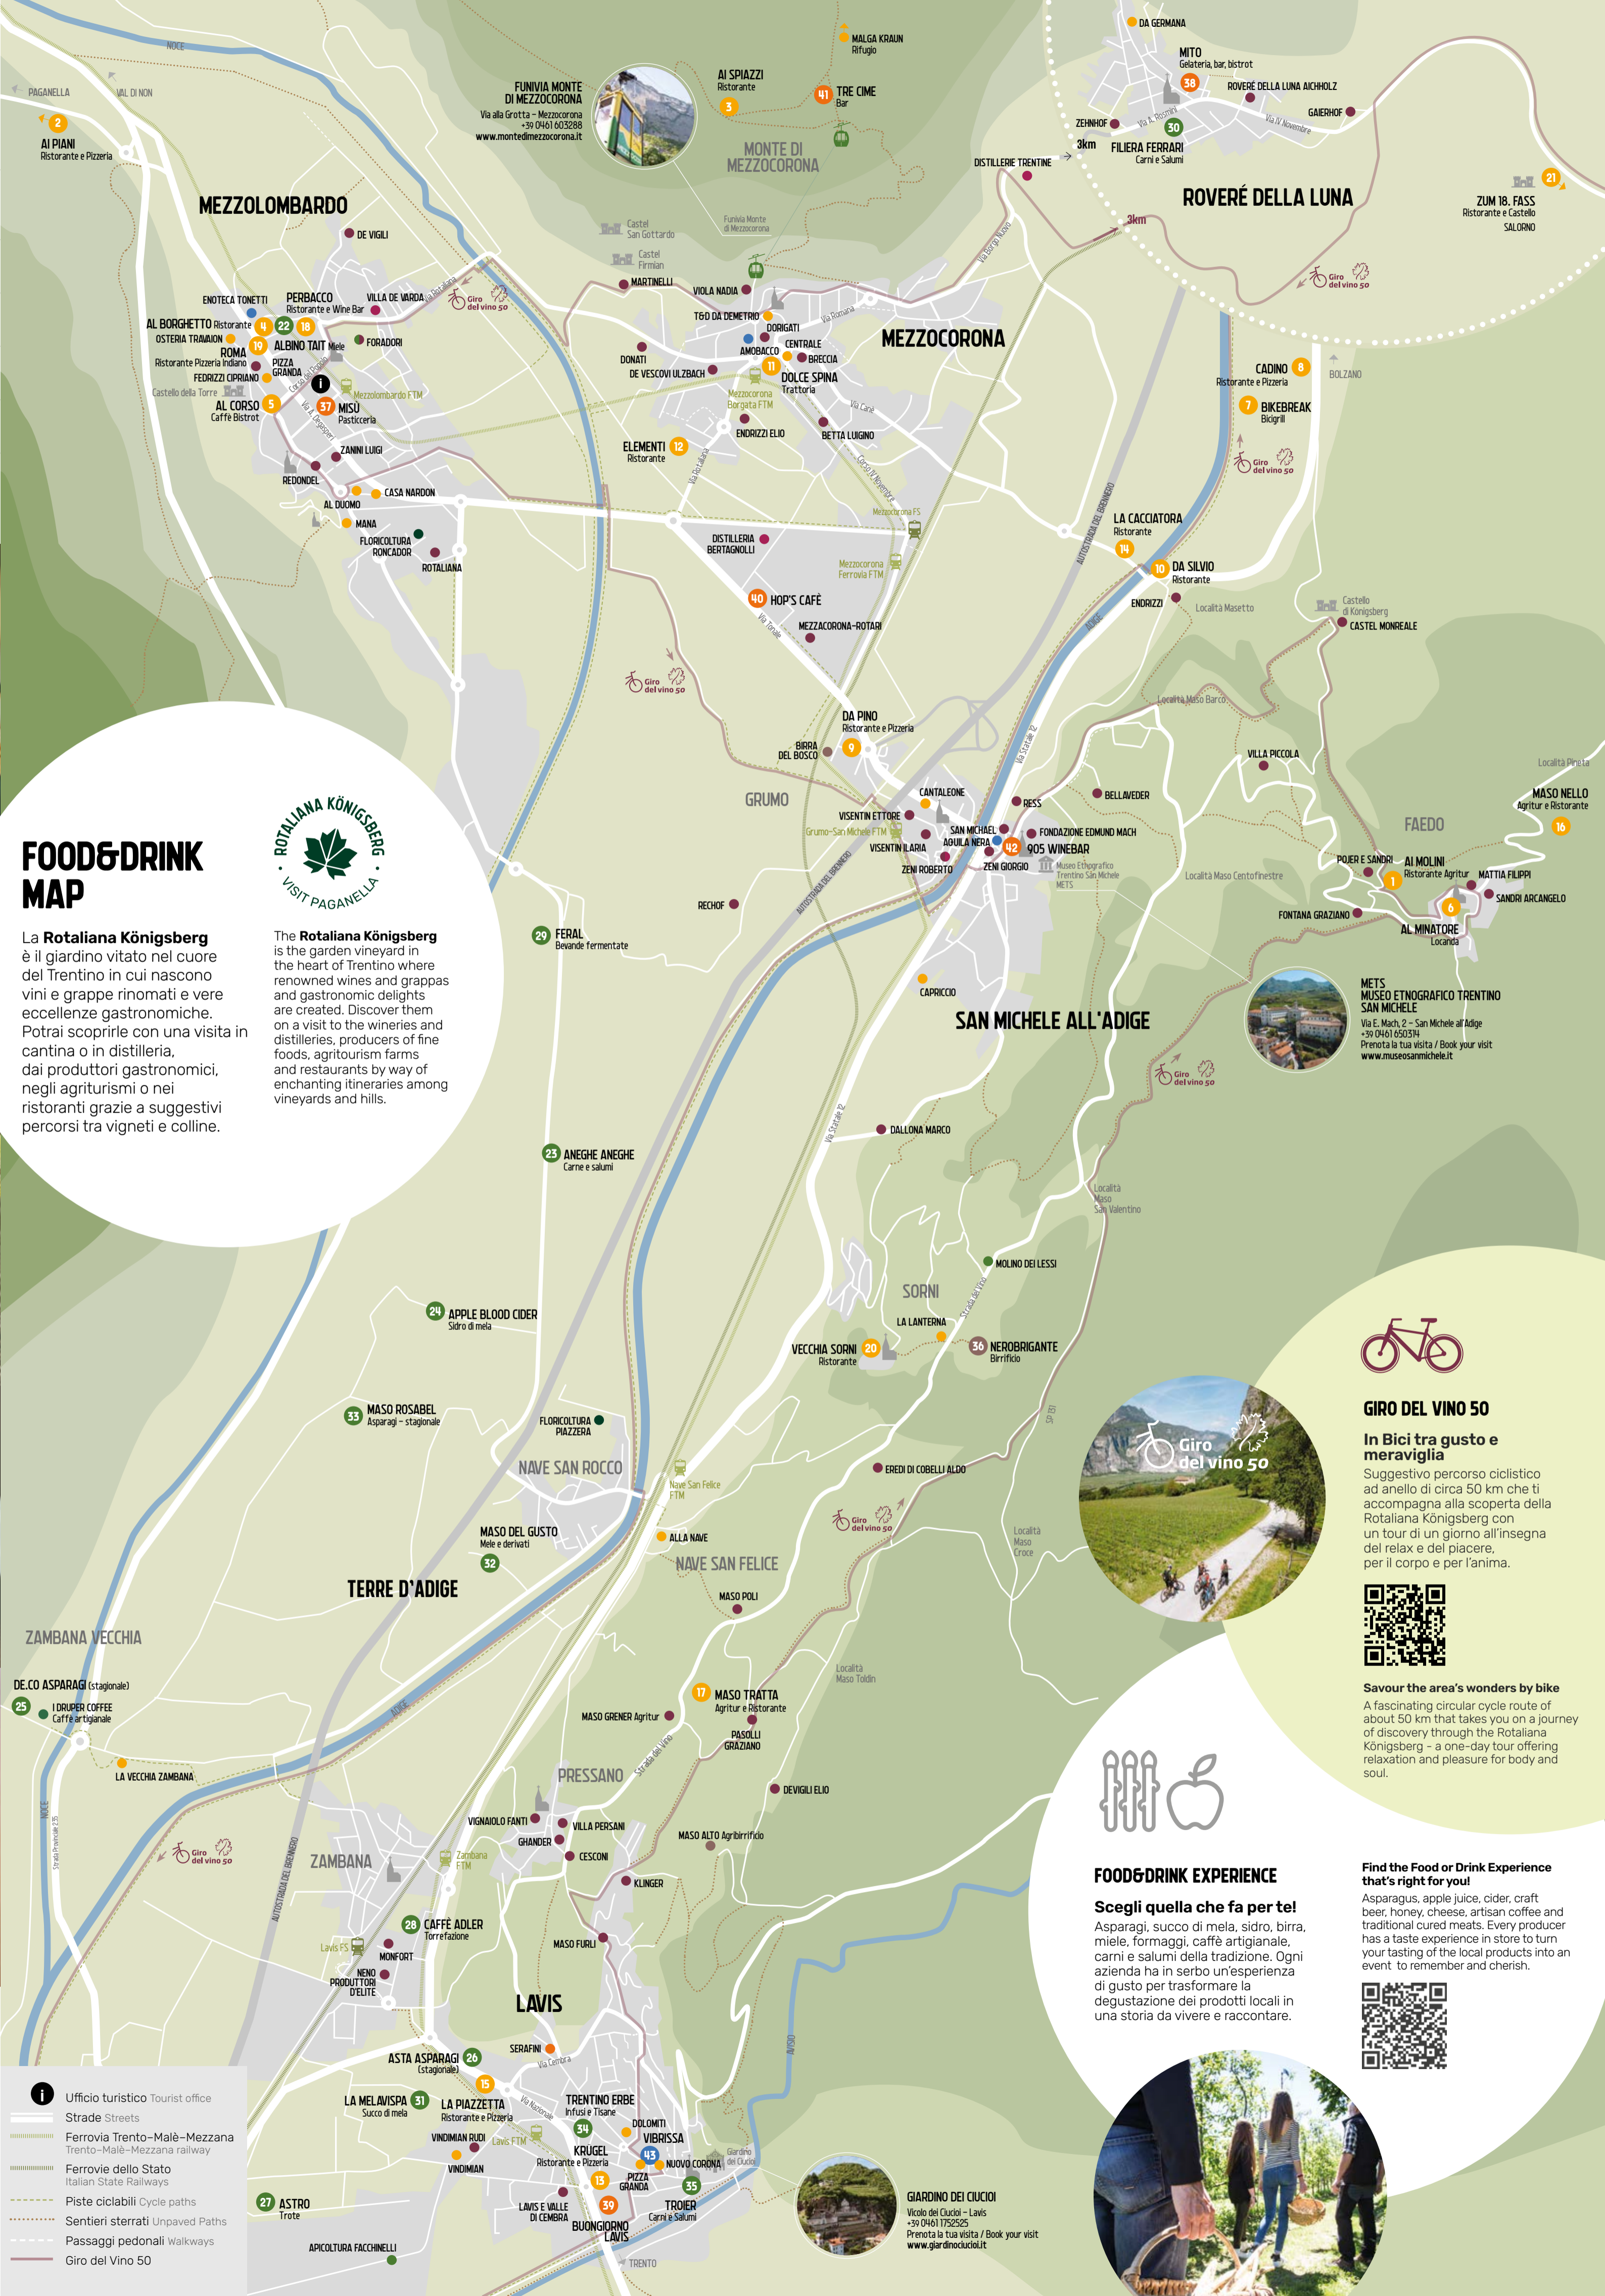

Bottega di eccellenze VIBRISSA

Via Giacomo Matteotti, 34 - Lavis
+39 348 295 2736
vibrissa.eccellenze@gmail.com
www.vibrissa.shop
Chiuso / Closed: LUN / MON

FOOD&DRINK MAP

La **Rotaliana Königsberg** è il giardino vitato nel cuore del Trentino in cui nascono vini e grappe rinomati e vere eccellenze gastronomiche. Potrai scoprirle con una visita in cantina o in distilleria, dai produttori gastronomici, negli agriturismi o nei ristoranti grazie a suggestivi percorsi tra vigneti e colline.

The **Rotaliana Königsberg** is the garden vineyard in the heart of Trentino where renowned wines and grappas and gastronomic delights are created. Discover them on a visit to the wineries and distilleries, producers of fine foods, agritourism farms and restaurants by way of enchanting itineraries among vineyards and hills.

GIRO DEL VINO 50

In Bici tra gusto e meraviglia

Suggestivo percorso ciclistico ad anello di circa 50 km che ti accompagna alla scoperta della Rotaliana Königsberg con un tour di un giorno all'insegna del relax e del piacere, per il corpo e per l'anima.

Savour the area's wonders by bike

A fascinating circular route of about 50 km that takes you on a journey of discovery through the Rotaliana Königsberg - a one-day tour offering relaxation and pleasure for body and soul.

FOOD&DRINK EXPERIENCE

Scegli quella che fa per te!

Asparagi, succo di mela, sidro, birra, miele, formaggi, caffè artigianale, carni e salumi della tradizione. Ogni azienda ha in serbo un'esperienza di gusto per trasformare la degustazione dei prodotti locali in una storia da vivere e raccontare.

Find the Food or Drink Experience that's right for you!